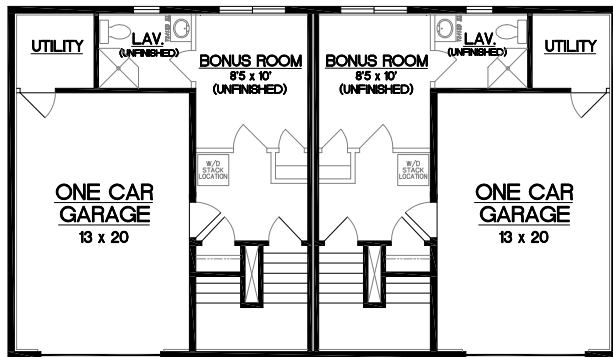

## SINGLE FAMILY ATTACHED FEATURING

- « 1,242 sf of Living Space
- « 2 Bedrooms - 1 1/2 Baths
- « Future Bonus Room and Bath in Basement
- « Large Open Floor Plan
- « Two Story Bay, Fireplace, Garage, Deck
- « FHA Heat & AC, City Water and Sewer
- « No Condo Fees

**Lower Level**

**First Floor**

**Second Floor**