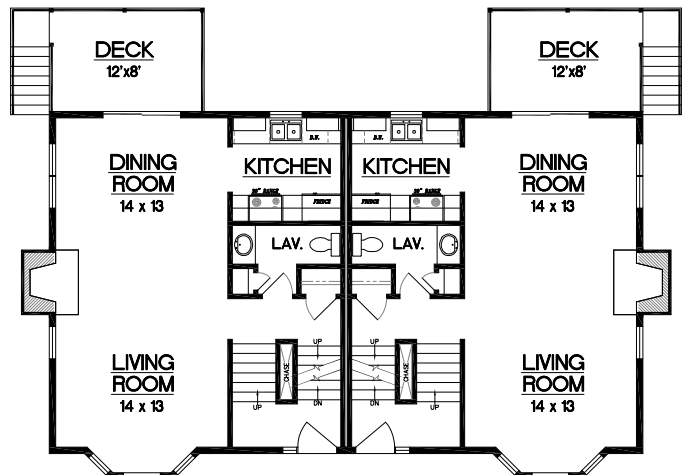

## SINGLE FAMILY ATTACHED FEATURING

- « 1,242 sf of Living Space
- « 2 Bedrooms - 1 1/2 Baths
- « Future Bonus Room and Bath in Basement
- « Large Open Floor Plan
- « Two Story Bay, Fireplace, Garage, Deck
- « FHA Heat & AC, City Water and Sewer
- « No Condo Fees

**Lower Level**

**First Floor**

**Second Floor**