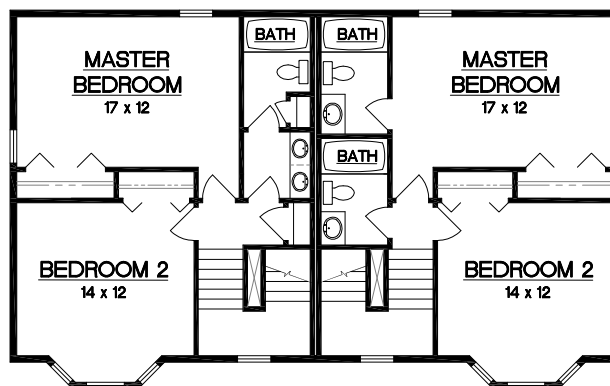

## SINGLE FAMILY ATTACHED FEATURING

- « 1,242 sf of Living Space
- « 2 Bedrooms - 1 1/2 Baths
- « Future Bonus Room and Bath in Basement
- « Large Open Floor Plan
- « Two Story Bay, Fireplace, Garage, Deck
- « FHA Heat & AC, City Water and Sewer
- « No Condo Fees

**Lower Level**

**First Floor**

**Second Floor**