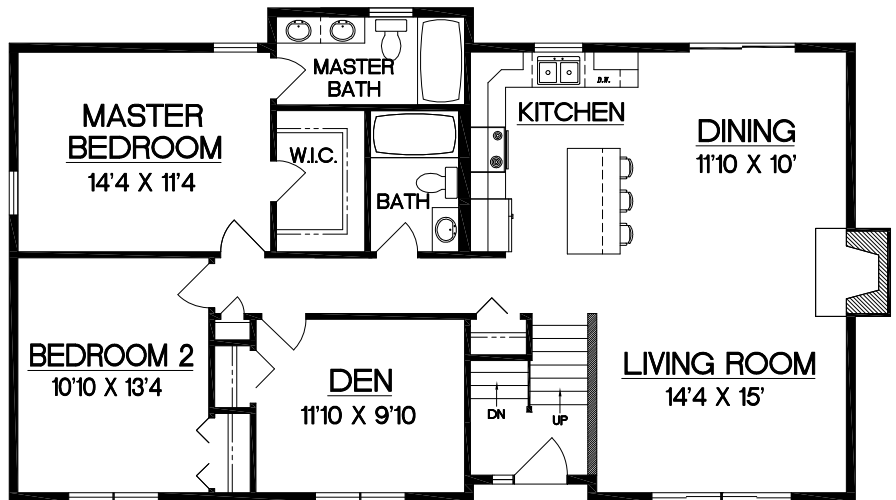

26x48 Split Entry

FEATURING

- « 1,265 sf of Living Space
- « 2/3 Bedrooms
- « 2 Full Baths
- « Two Car Garage
- « Large Open Floor Layout
- « Cathedral Ceilings

First Floor

Lower Floor