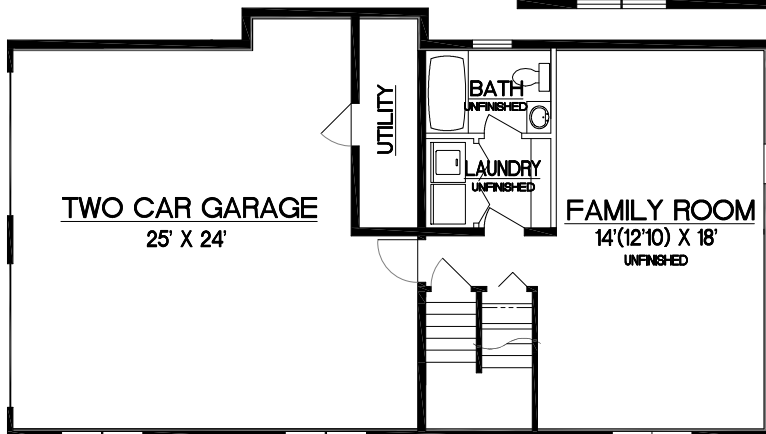

26x48 Split Entry

FEATURING

- « 1,265 sf of Living Space
- « 2/3 Bedrooms
- « 2 Full Baths
- « Two Car Garage
- « Large Open Floor Layout
- « Cathedral Ceilings

First Floor

Lower Floor