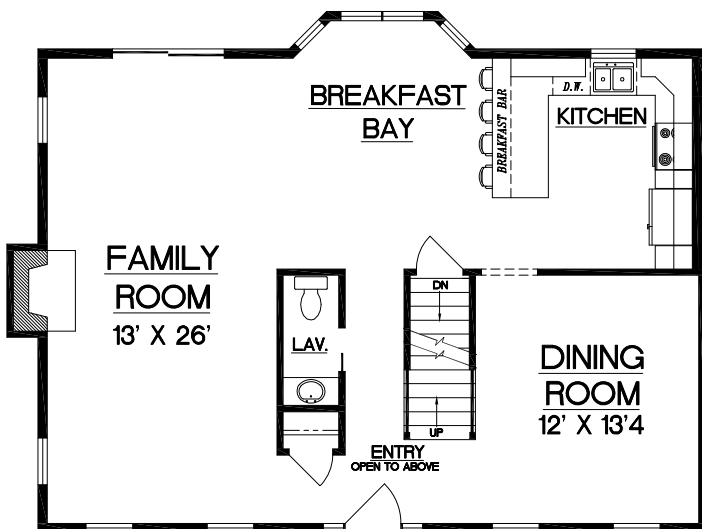

26x36 Colonial

FEATURING

- « 1,889 sf of Living Space
- « 3 Bedrooms
- « 2 1/2 Baths
- « Two Car Garage
- « Large Open Floor Plan
- « Formal Dining Room

First Floor

Second Floor