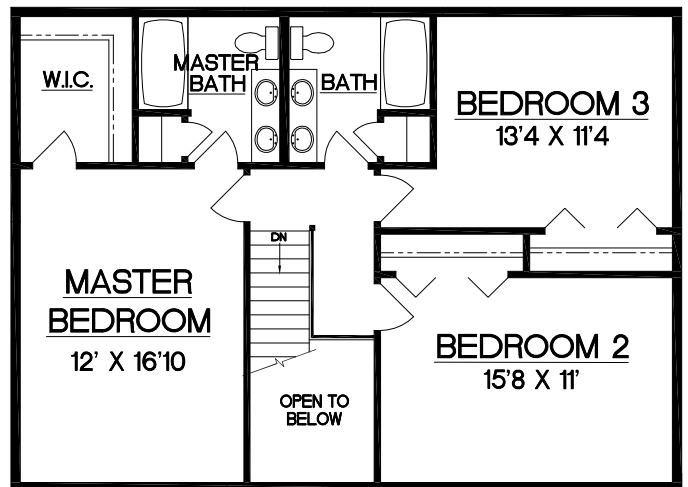

26x36 Colonial

FEATURING

- « 1,889 sf of Living Space
- « 3 Bedrooms
- « 2 1/2 Baths
- « Two Car Garage
- « Large Open Floor Plan
- « Formal Dining Room

First Floor

Second Floor