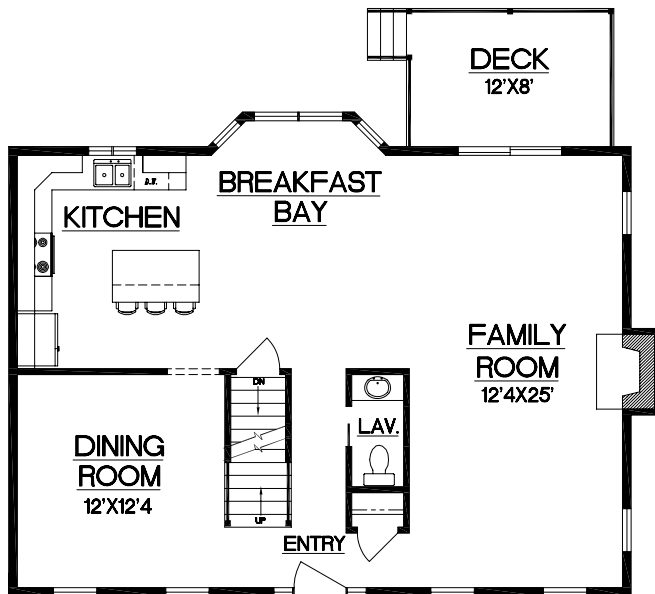

## FEATURING

- « 1,889 sf of Living Space
- « 3 Bedrooms
- « 2 1/2 Baths
- « Two Car Garage
- « Large Open Floor Plan
- « Formal Dining Room

**First Floor**

## Second Floor Options