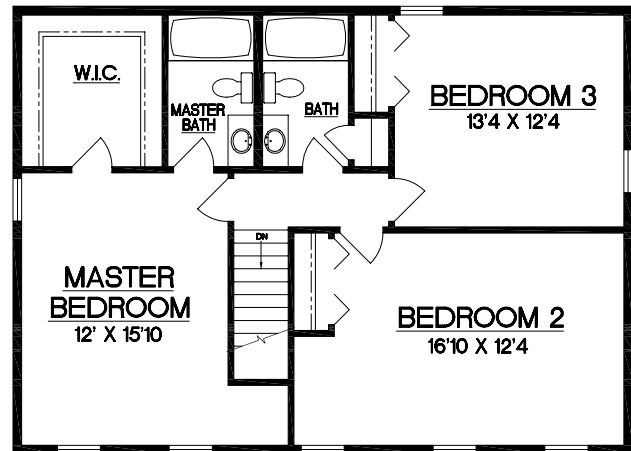

## FEATURING

- « 1,889 sf of Living Space
- « 3 Bedrooms
- « 2 1/2 Baths
- « Two Car Garage
- « Large Open Floor Plan
- « Formal Dining Room

**First Floor**

## Second Floor Options