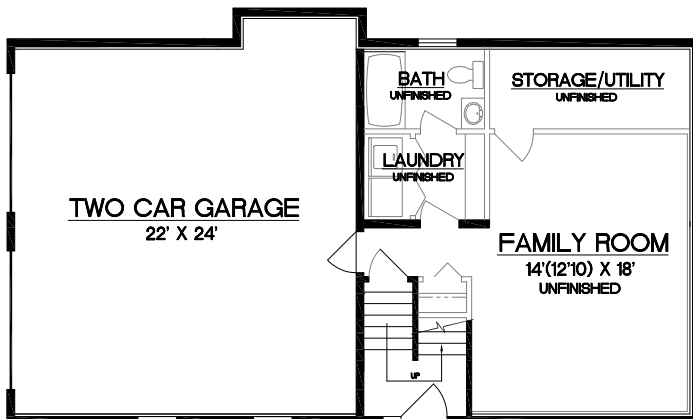

FEATURING

- « 1,181 sf of Living Space (26' x 45')
- « 3 Bedrooms
- « 2 Full Baths
- « Two Car Garage
- « Large Open Floor Layout
- « Cathedral Ceilings

First Floor

Lower Floor