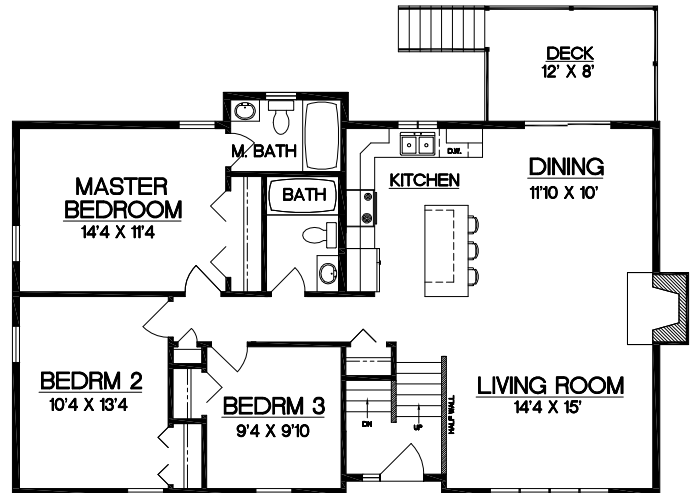

FEATURING

- « 1,181 sf of Living Space (26' x 45')
- « 3 Bedrooms
- « 2 Full Baths
- « Two Car Garage
- « Large Open Floor Layout
- « Cathedral Ceilings

First Floor

Lower Floor